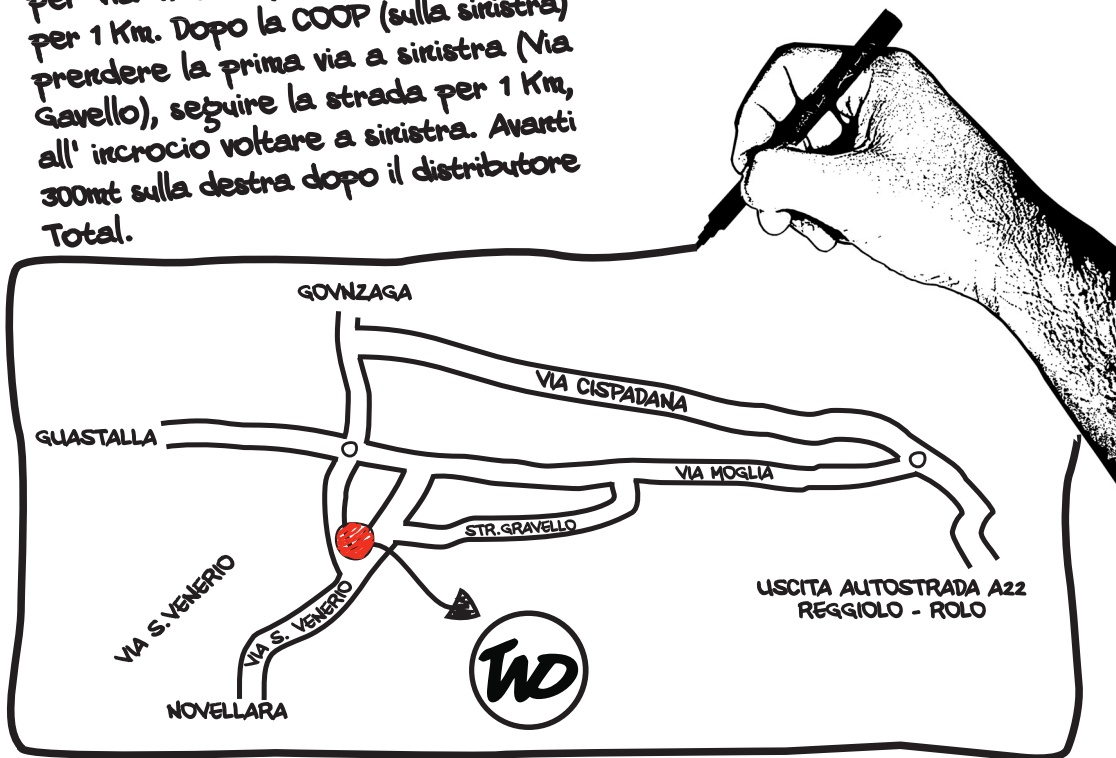

DOVE?

TWD Skatepark (e CoolSound) sono a Reggio (RE) in Via S. Venerio 10 presso ex bowling. Per arrivare: Uscita REGGIOLO-ROLO Autostrada A22 Modena-Breinerro. Proseguire per Via Trieste (direzione centro) per 1 Km. Dopo la COOP (sulla sinistra) prendere la prima via a sinistra (Via Gavello), seguire la strada per 1 Km, all'incrocio voltare a sinistra. Avanti 300mt sulla destra dopo il distributore Total.

INFO

TEL: 339 1707355

TEL: 393 1447021

WWW.SKATEMAP.IT/FEST/
WWW.TWDSKATEPARK.COM

Thanks to: Guitars Der, Metatron Group, CoolSound